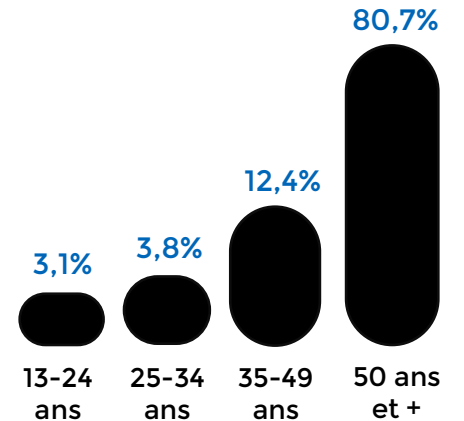

TSF JAZZ

TSFJAZZ.COM

PERFORMANCES

238 000 auditeurs quotidiens

17 000 auditeurs chaque quart d'heure

CSPI+

27,6 %

CSPI-

2,3 %

INACTIF

70,1 %

36,2 %

63,8 %

Matins Jazz

NATIONALE

LA PREMIÈRE RADIO JAZZ DE FRANCE